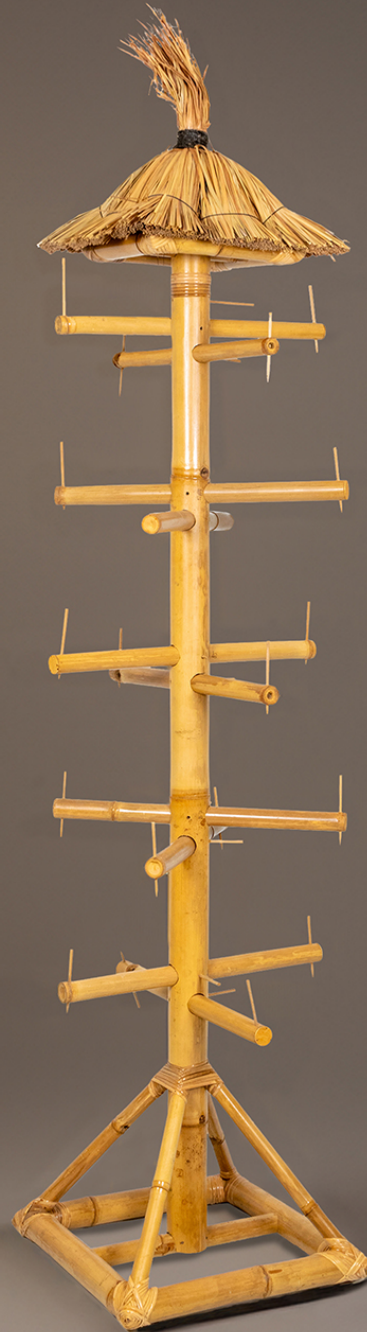

Écrin Musical

Explorez notre présentoir en bambou polyvalent, conçu pour exposer une variété de carillons, nichoirs à oiseaux ou autres mangeoires avec élégance. Ce modèle unique peut accueillir jusqu'à une vingtaine de pièces, offrant ainsi une vitrine harmonieuse pour votre sélection d'accessoires de jardin. Plongez dans cette catégorie et découvrez comment ce présentoir devient le centre de votre espace extérieur, créant un lieu où la nature et l'art se rejoignent pour une expérience esthétique et fonctionnelle complète.

Présentoir Bambou Carillon

G02-03063
50x50x180cm

3 664471 030637

HARMONIE NATURELLE

Explorez notre collection de carillons en bambou, une symphonie naturelle qui apporte une touche de sérénité à votre espace. Chaque carillon, fabriqué à partir de bambou durable et naturel, produit des mélodies douces qui dansent avec le vent. Découvrez comment ces carillons évoquent une harmonie paisible avec la nature, ajoutant une ambiance zen et relaxante à votre environnement. Plongez dans cette catégorie et laissez-vous bercer par la musique douce du bambou.